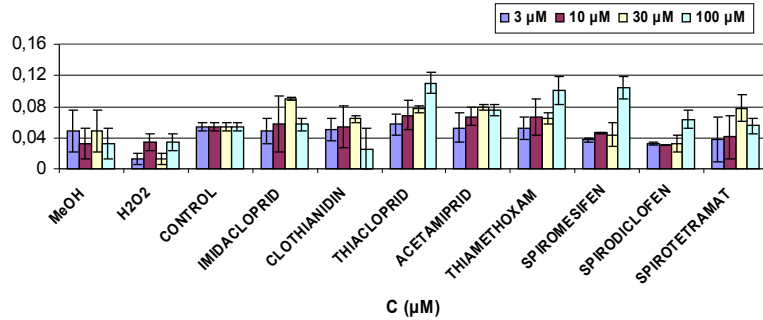

ΕΣΠΑ
2007-2013

Ευρωπαϊκό Κοινωνικό Ταμείο

Με τη συγχρηματοδότηση της Ελλάδας και της Ευρωπαϊκής Ένωσης

Ενεργότητα SOD -FBS 24h

Ενεργότητα SOD +FBS 24h

Ενεργότητα SOD -FBS 48h

Ενεργότητα SOD +FBS 48h