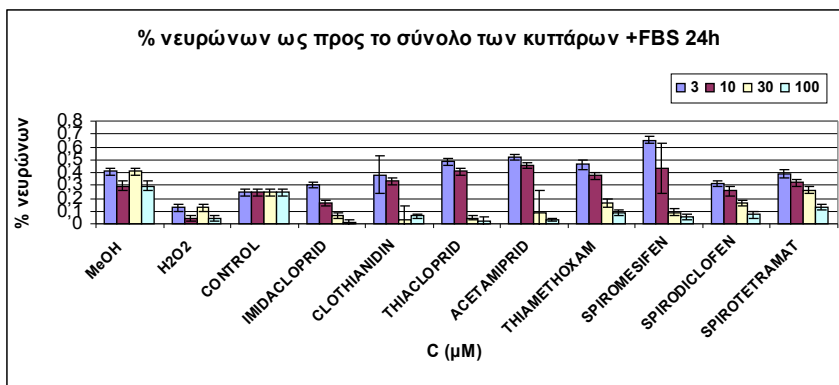

ΕΣΠΑ
2007-2013

Ευρωπαϊκό Κοινωνικό Ταμείο

Με τη συγχρηματοδότηση της Ελλάδας και της Ευρωπαϊκής Ένωσης

Ενεργότητα SOD -FBS 24h

Ενεργότητα SOD +FBS 24h

Ενεργότητα SOD -FBS 48h

Ενεργότητα SOD +FBS 48h