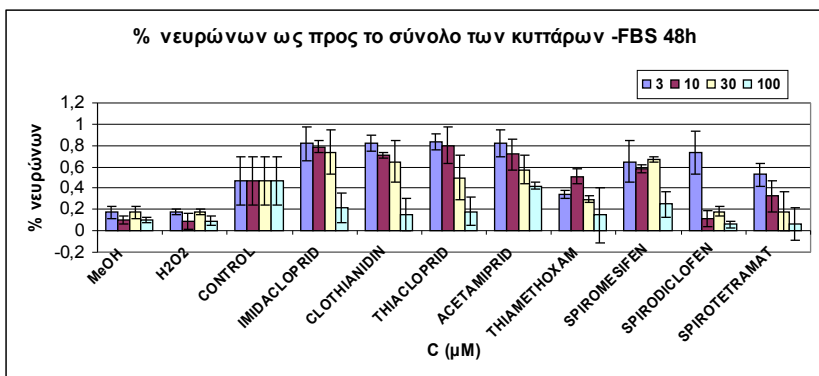

ΕΣΠΑ
2007-2013

Ευρωπαϊκό Κοινωνικό Ταμείο

Με τη συγχρηματοδότηση της Ελλάδας και της Ευρωπαϊκής Ένωσης

Ενεργότητα SOD -FBS 24h

Ενεργότητα SOD +FBS 24h

Ενεργότητα SOD -FBS 48h

Ενεργότητα SOD +FBS 48h