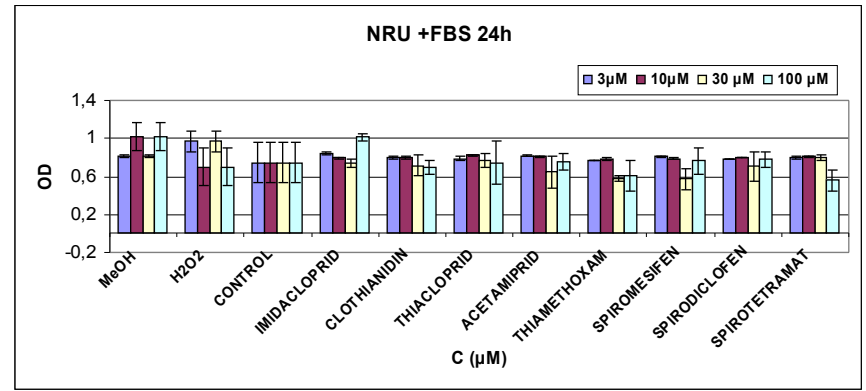

ΕΣΠΑ
2007-2013

Ευρωπαϊκό Κοινωνικό Ταμείο

Με τη συγχρηματοδότηση της Ελλάδας και της Ευρωπαϊκής Ένωσης

Ενεργότητα SOD -FBS 24h

Ενεργότητα SOD +FBS 24h

Ενεργότητα SOD -FBS 48h

Ενεργότητα SOD +FBS 48h