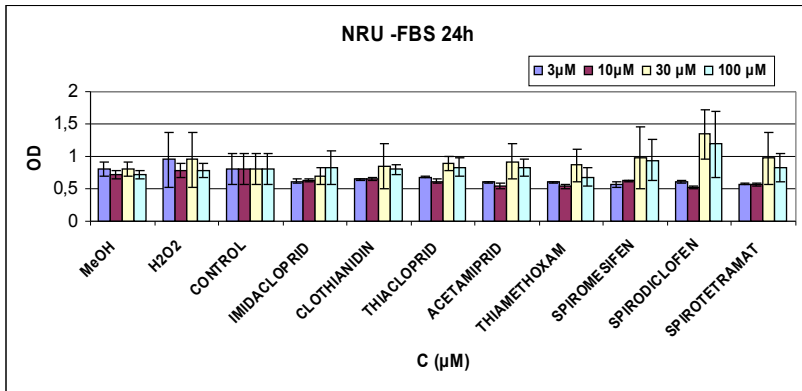

ΕΣΠΑ
2007-2013

Ευρωπαϊκό Κοινωνικό Ταμείο

Με τη συγχρηματοδότηση της Ελλάδας και της Ευρωπαϊκής Ένωσης

Ενεργότητα SOD -FBS 24h

Ενεργότητα SOD +FBS 24h

Ενεργότητα SOD -FBS 48h

Ενεργότητα SOD +FBS 48h