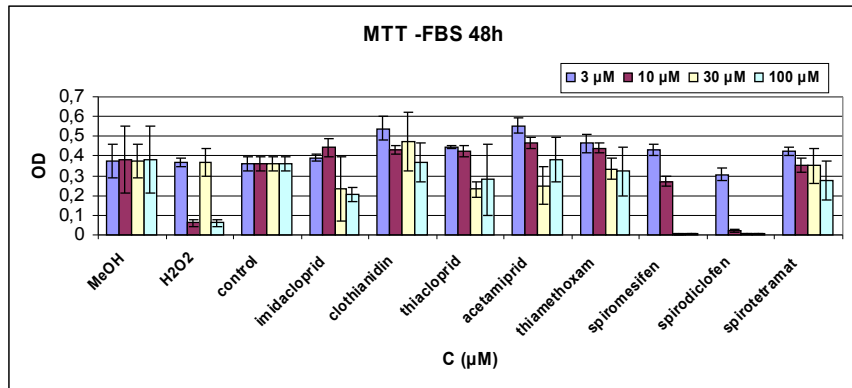

ΕΣΠΑ
2007-2013

Ευρωπαϊκό Κοινωνικό Ταμείο

Με τη συγχρηματοδότηση της Ελλάδας και της Ευρωπαϊκής Ένωσης

Ενεργότητα SOD -FBS 24h

Ενεργότητα SOD +FBS 24h

Ενεργότητα SOD -FBS 48h

Ενεργότητα SOD +FBS 48h