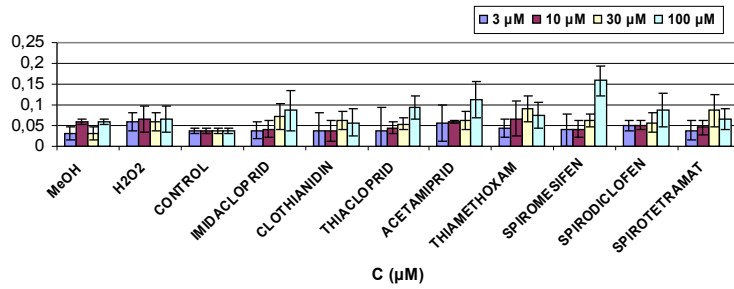

ΕΣΠΑ
2007-2013

Ευρωπαϊκό Κοινωνικό Ταμείο

Με τη συγχρηματοδότηση της Ελλάδας και της Ευρωπαϊκής Ένωσης

Ενεργότητα SOD -FBS 24h

Ενεργότητα SOD +FBS 24h

Ενεργότητα SOD -FBS 48h

Ενεργότητα SOD +FBS 48h