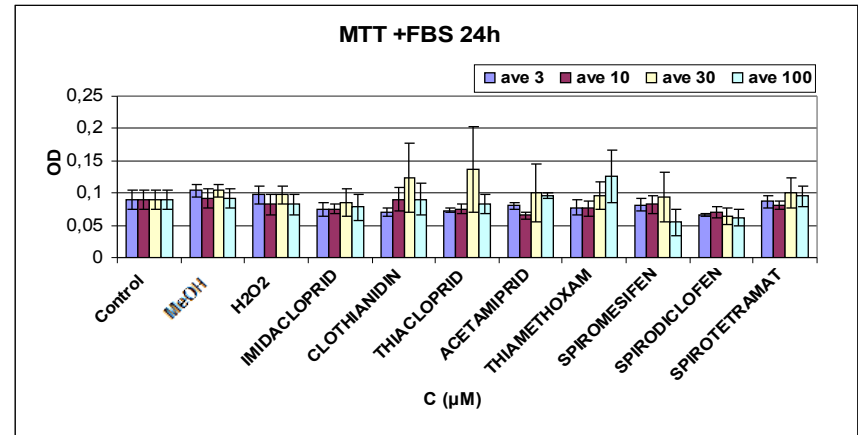

ΕΣΠΑ
2007-2013

Ευρωπαϊκό Κοινωνικό Ταμείο

Με τη συγχρηματοδότηση της Ελλάδας και της Ευρωπαϊκής Ένωσης

Ενεργότητα SOD -FBS 24h

Ενεργότητα SOD +FBS 24h

Ενεργότητα SOD -FBS 48h

Ενεργότητα SOD +FBS 48h