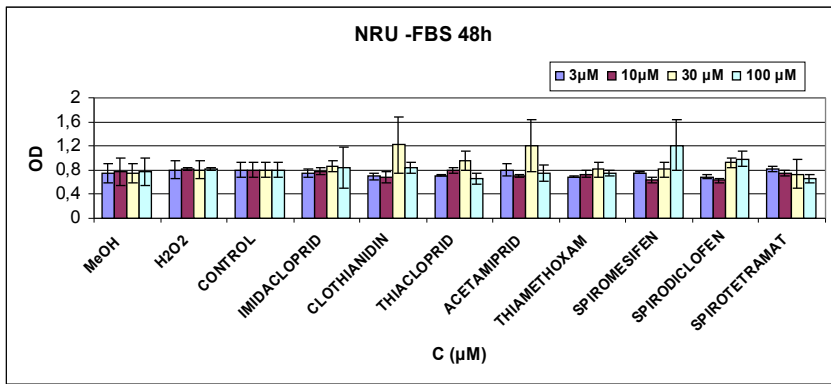

ΕΣΠΑ
2007-2013

Ευρωπαϊκό Κοινωνικό Ταμείο

Με τη συγχρηματοδότηση της Ελλάδας και της Ευρωπαϊκής Ένωσης

Ενεργότητα SOD -FBS 24h

Ενεργότητα SOD +FBS 24h

Ενεργότητα SOD -FBS 48h

Ενεργότητα SOD +FBS 48h