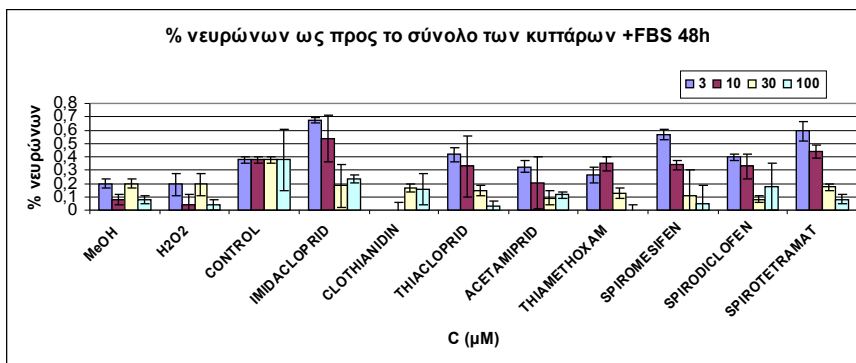

ΕΣΠΑ
2007-2013

Ευρωπαϊκό Κοινωνικό Ταμείο

Με τη συγχρηματοδότηση της Ελλάδας και της Ευρωπαϊκής Ένωσης

Ενεργότητα SOD -FBS 24h

Ενεργότητα SOD +FBS 24h

Ενεργότητα SOD -FBS 48h

Ενεργότητα SOD +FBS 48h