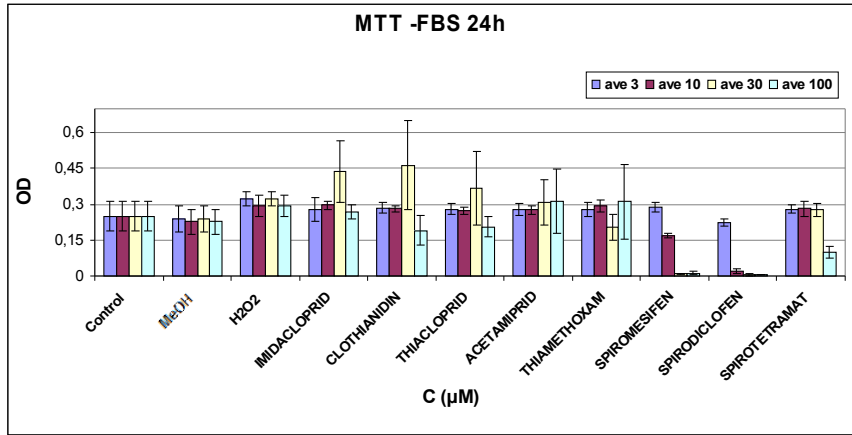

ΕΣΠΑ
2007-2013

Ευρωπαϊκό Κοινωνικό Ταμείο

Με τη συγχρηματοδότηση της Ελλάδας και της Ευρωπαϊκής Ένωσης

Ενεργότητα SOD -FBS 24h

Ενεργότητα SOD +FBS 24h

Ενεργότητα SOD -FBS 48h

Ενεργότητα SOD +FBS 48h