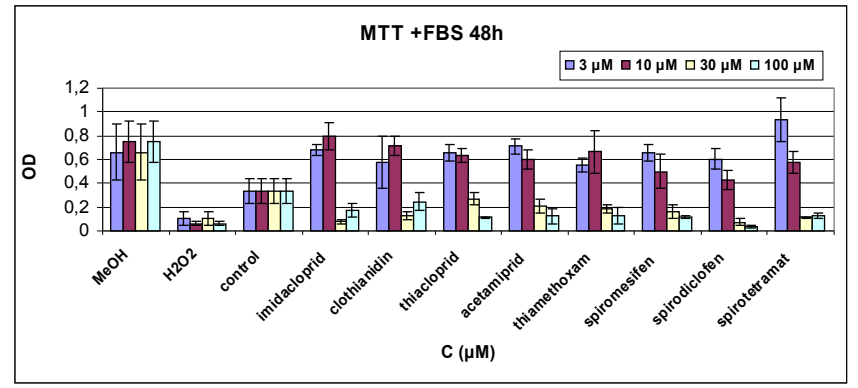

ΕΣΠΑ
2007-2013

Ευρωπαϊκό Κοινωνικό Ταμείο

Με τη συγχρηματοδότηση της Ελλάδας και της Ευρωπαϊκής Ένωσης

Ενεργότητα SOD -FBS 24h

Ενεργότητα SOD +FBS 24h

Ενεργότητα SOD -FBS 48h

Ενεργότητα SOD +FBS 48h