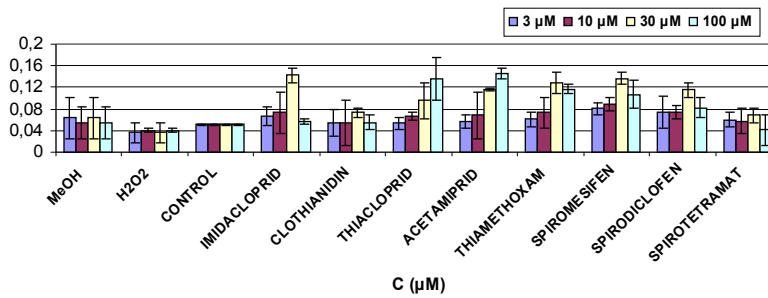

ΕΣΠΑ
2007-2013

Ευρωπαϊκό Κοινωνικό Ταμείο

Με τη συγχρηματοδότηση της Ελλάδας και της Ευρωπαϊκής Ένωσης

Ενεργότητα SOD -FBS 24h

Ενεργότητα SOD +FBS 24h

Ενεργότητα SOD -FBS 48h

Ενεργότητα SOD +FBS 48h