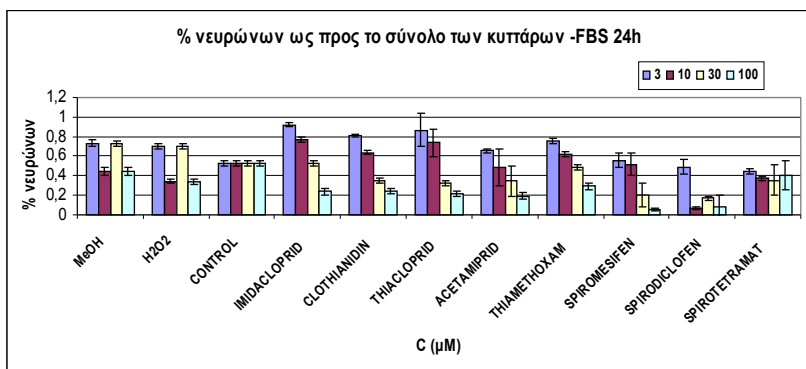

ΕΣΠΑ
2007-2013

Ευρωπαϊκό Κοινωνικό Ταμείο

Με τη συγχρηματοδότηση της Ελλάδας και της Ευρωπαϊκής Ένωσης

Ενεργότητα SOD -FBS 24h

Ενεργότητα SOD +FBS 24h

Ενεργότητα SOD -FBS 48h

Ενεργότητα SOD +FBS 48h