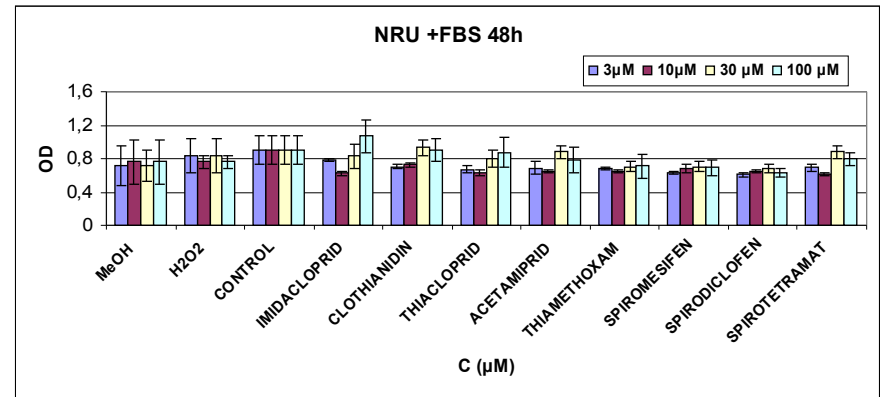

ΕΣΠΑ
2007-2013

Ευρωπαϊκό Κοινωνικό Ταμείο

Με τη συγχρηματοδότηση της Ελλάδας και της Ευρωπαϊκής Ένωσης

Ενεργότητα SOD -FBS 24h

Ενεργότητα SOD +FBS 24h

Ενεργότητα SOD -FBS 48h

Ενεργότητα SOD +FBS 48h